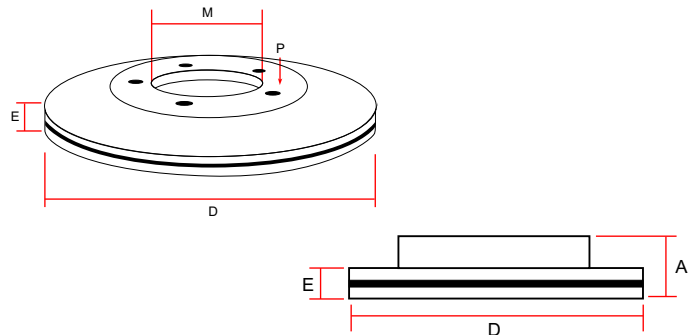

AUTOPARTES

REF: DF0132001

OEM: 43512-16070

MODELO: TERCEL/ PASEO
DESCRIPCION: VENTILADO
MEDIDAS: 4P
E18mm
D237mm
A42mm

REF: DF0132003

OEM: 43512-26040
43512-26090
43512-35180

MODELO: HILUX 4X2 1993-98
DESCRIPCION: VENTILADO
MEDIDAS: 5P
E25mm
D255mm
A46.5mm