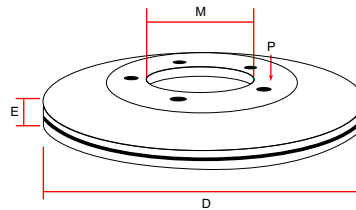

OEM: 9127967

MODELO: CORSA
EVOLUTION 1.8
DESCRIPCION: VENTILADO
MEDIDAS: D 260
E24
A42

REF: DF0105004

OEM: 894172376-1
894361-927-1
894361-927-2
894361-927-3

MODELO: LUV 2300 89-96
RODEO
TROOPER
DESCRIPCION: VENTILADO
MEDIDAS: D257mm
E22mm