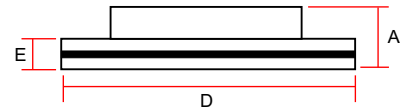

REF: DF0121003

OEM: UC86-33-251

MODELO: B2600 2000-04

DESCRIPCION: VENTILADO

**MEDIDAS: D272
A24.5
E22**