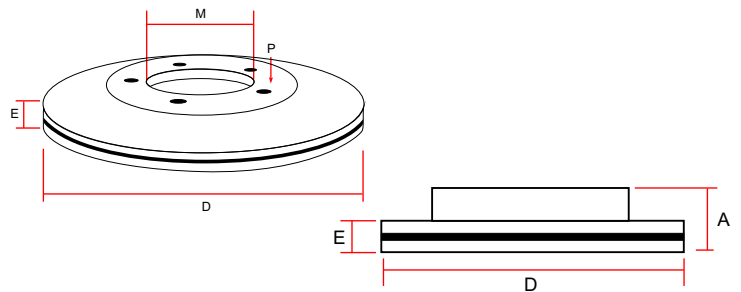

REF: DF0105010

OEM: 55211-65D01

MODELO: GRAN VITARA XL 7

DESCRIPCIÓN: VENTILADO

MEDIDAS: D310mm
E22mm