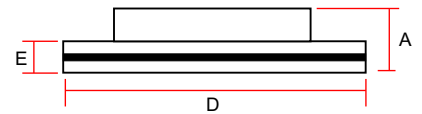

OEM: 9127967

MODELO: CORSA
EVOLUTION 1.8
DESCRIPCION: VENTILADO
MEDIDAS: D 260
E24
A42

REF: DF0105004

OEM: 894172376-1
894361-927-1
894361-927-2
894361-927-3

MODELO: LUV 2300 89-96
RODEO
TROOPER
DESCRIPCION: VENTILADO
MEDIDAS: D257mm
E22mm