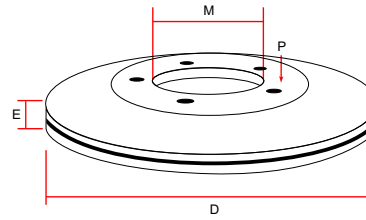

REF: DF0121003

OEM: UC86-33-251

MODELO: B2600 2000-04

DESCRIPCION: VENTILADO

**MEDIDAS: D272
A24.5
E22**